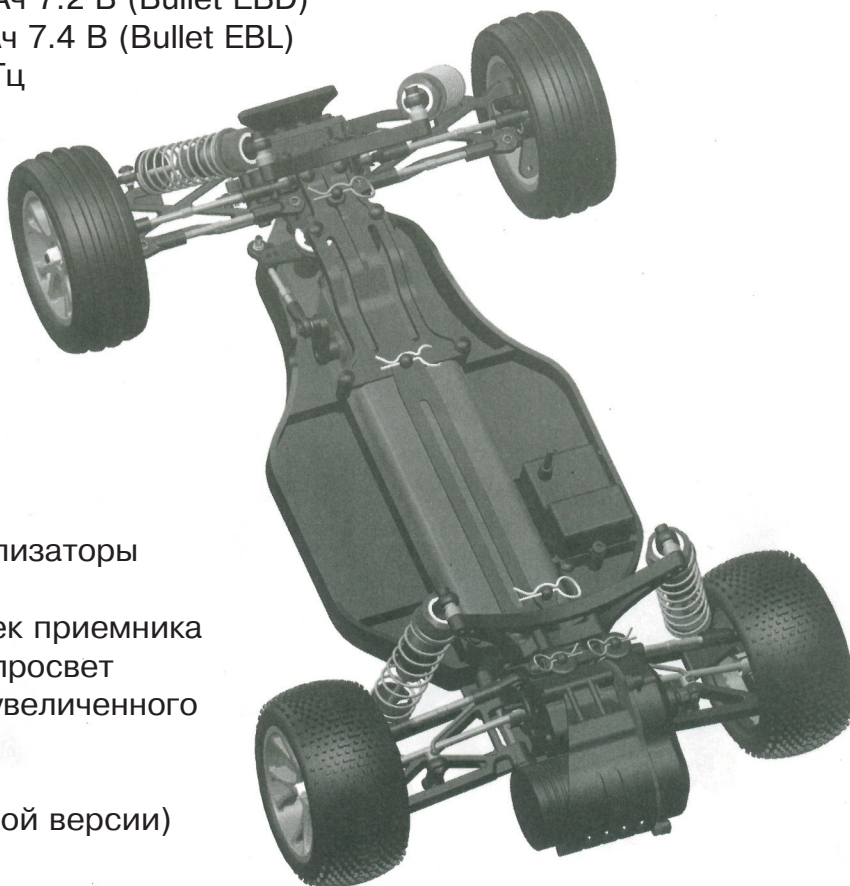

Инструкция для моделей VRX Racing Bullet EBD (RH2011) и VRX Racing Bullet EBL (RH2012) масштаба 1/10

Спецификация:

1. Длина: 380 мм
2. Ширина: 250 мм
3. Высота: 130 мм
4. Колесная база: 272/275 мм
5. Передаточное число: 8.1:1
6. Вес: 1500 г

Комплектация:

1. Рулевая сервомашинка: 3 кг/см
2. Двигатель: 540 (Bullet EBD)
  3650 (Bullet EBL)
3. Регулятор скорости: 300A (Bullet EBD)
  45A (Bullet EBL)
4. Аккумулятор: Ni-Mh 1800 мАч 7.2 В (Bullet EBD)
  Li-Po 3250 мАч 7.4 В (Bullet EBL)
5. Аппаратура: 2 канала 2.4 ГГц

Особенности:

1. Алюминиевая моторама
2. Низкий центр тяжести
3. Металлические шестерни дифференциалов
4. Передний и задний стабилизаторы поперечной устойчивости
5. Влагонепроницаемый отсек приемника
6. Регулируемый дорожный просвет
7. Масляные амортизаторы увеличенного размера
8. Алюминиевое шасси
9. Слиппер (в бесколлекторной версии)