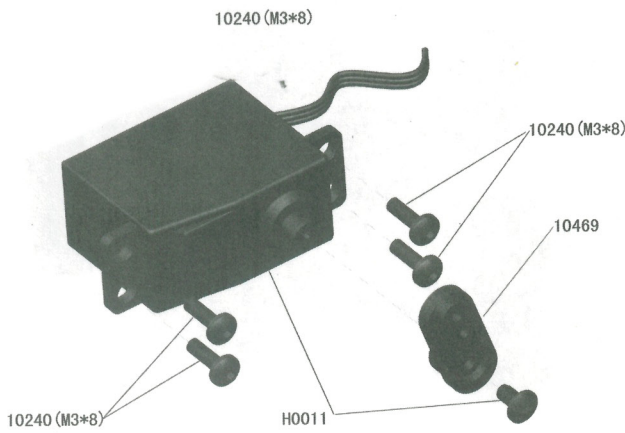

Сборка передних и задних амортизаторов

Передний амортизатор

Задний амортизатор

Рулевая сервомашинка

Передние колеса

Задние колеса