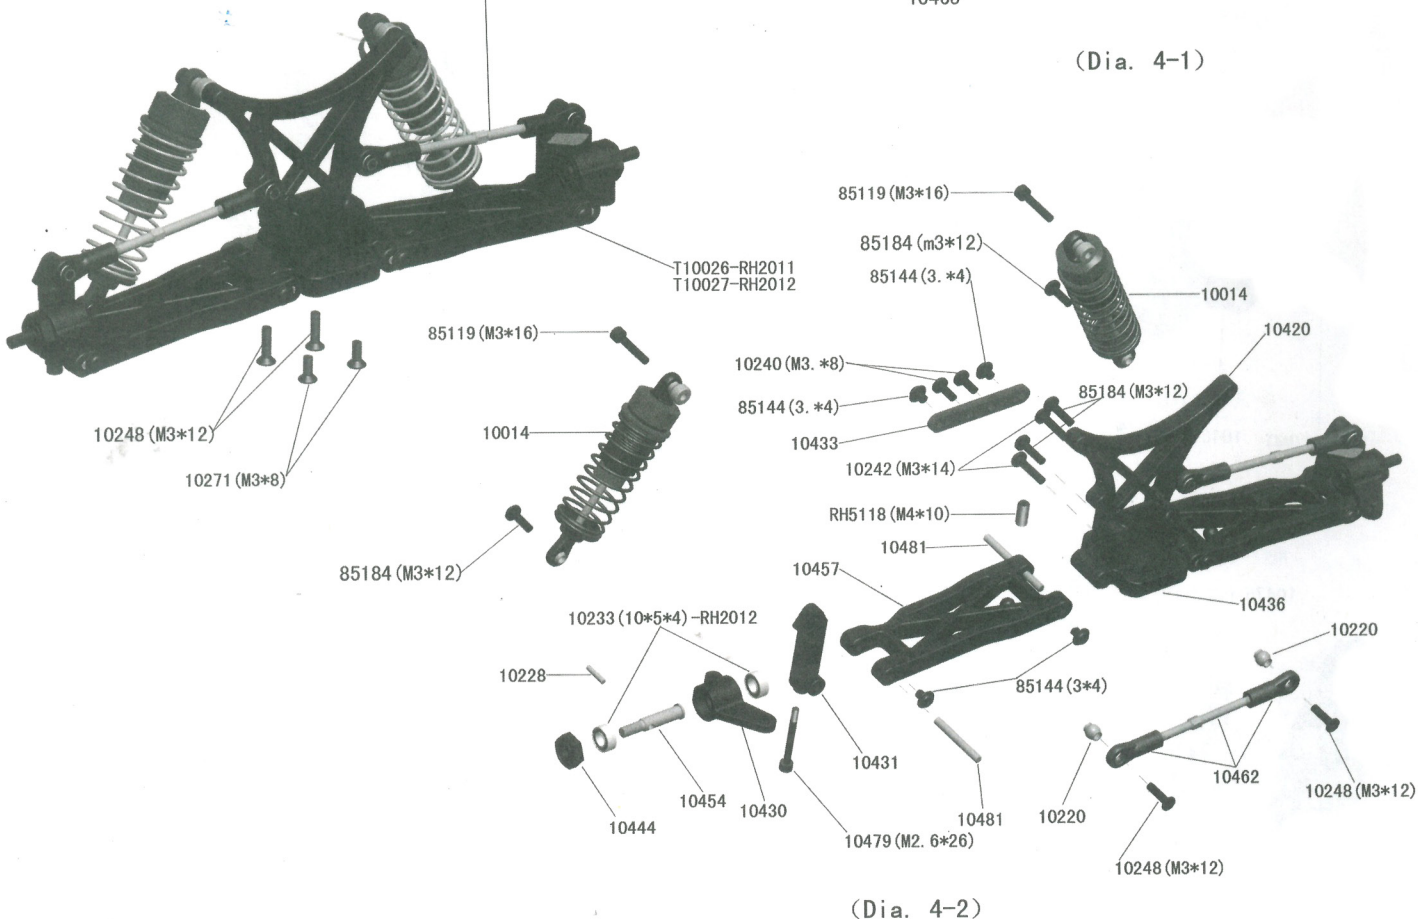

Сборка задней подвески

Сборка передней подвески