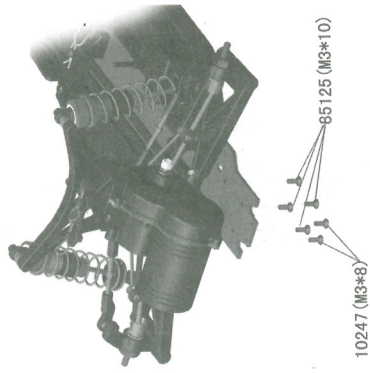

3. Подсоедините заднюю часть шасси