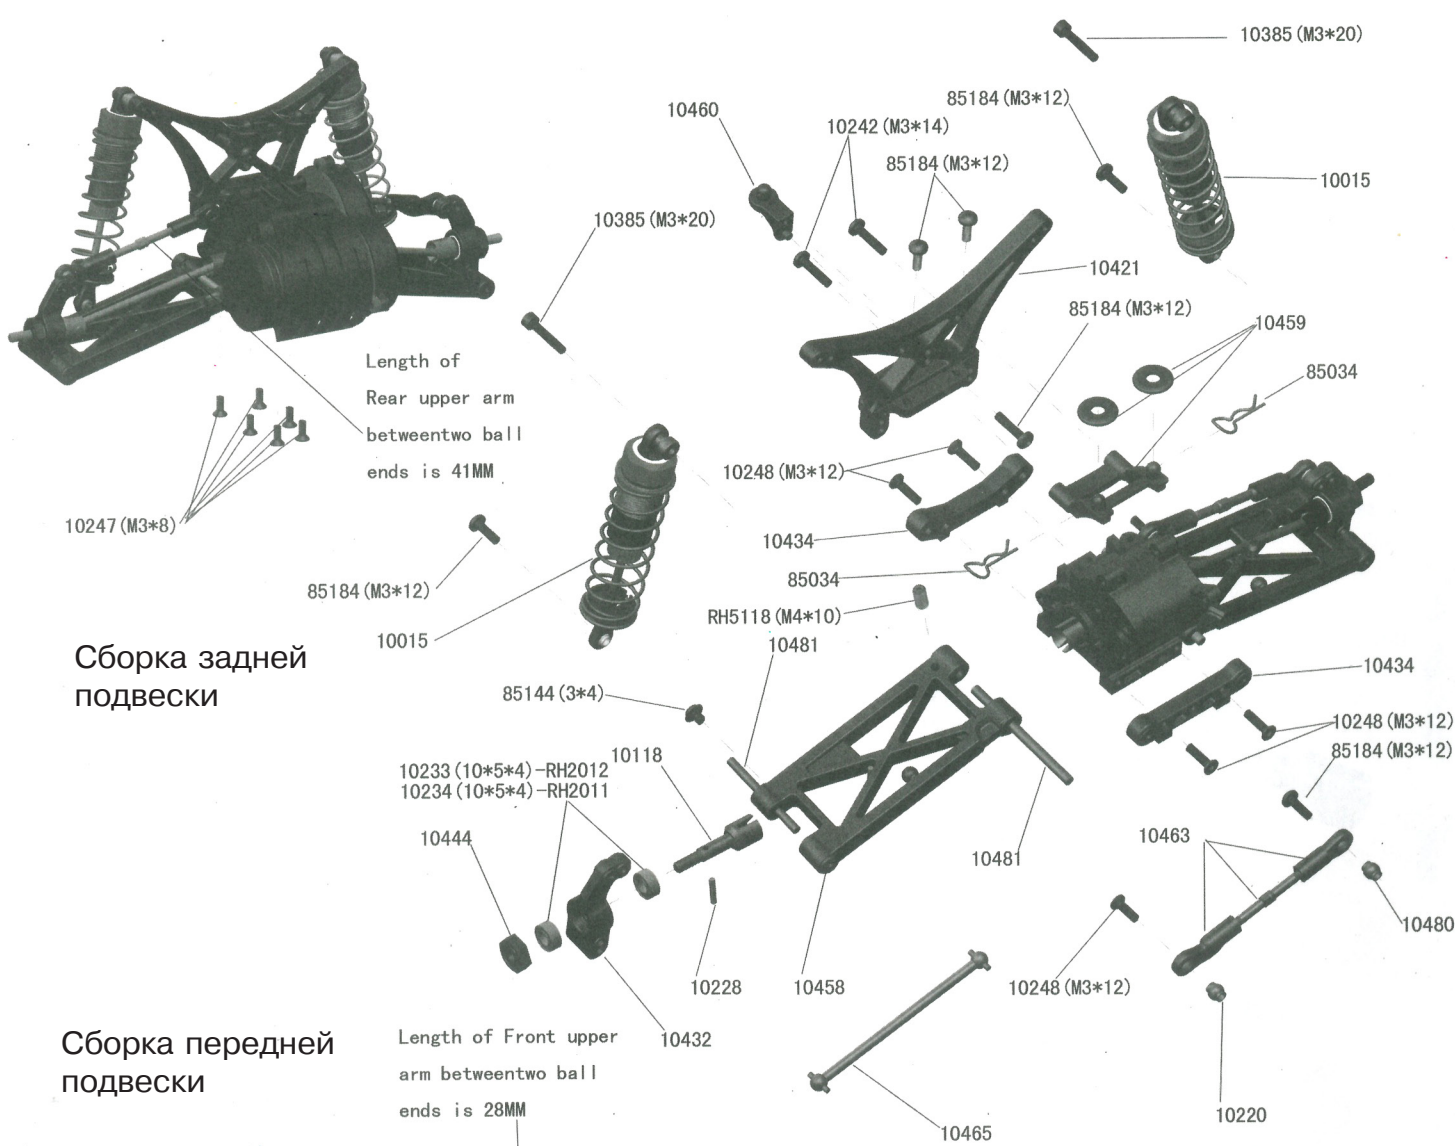

## Спецификация:

1. Длина: 380 мм
2. Ширина: 250 мм
3. Высота: 130 мм
4. Колесная база: 272/275 мм
5. Передаточное число: 8.1:1
6. Вес: 1500 г

## Задние колеса

(Dia. 2-5)

**Дифференциал**

(Dia. 3-1)

**Сборка бесколлекторной версии**

**Сборка коллекторной версии**

(Dia. 3-2)

Сборка задней подвески