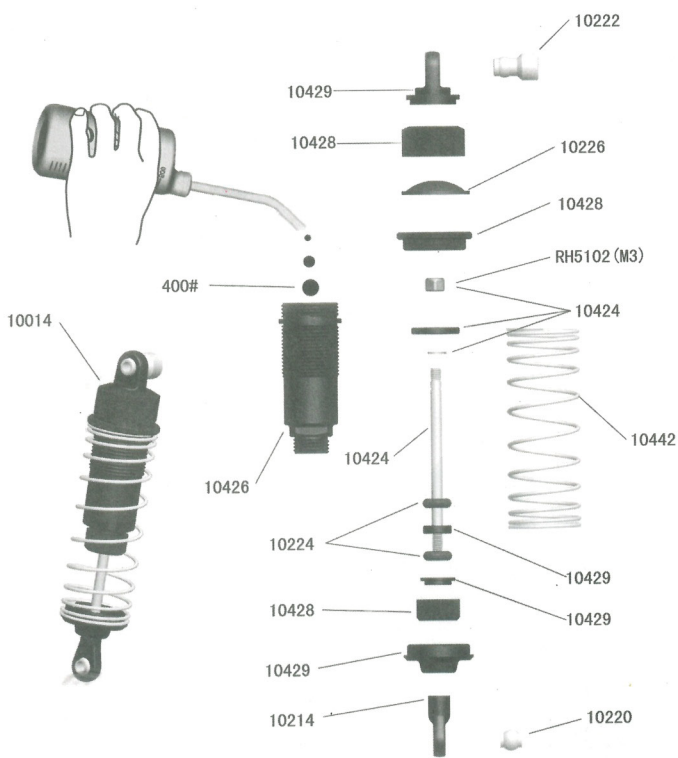

Сборка передних и задних амортизаторов

Передний амортизатор

(Dia. 2-1)